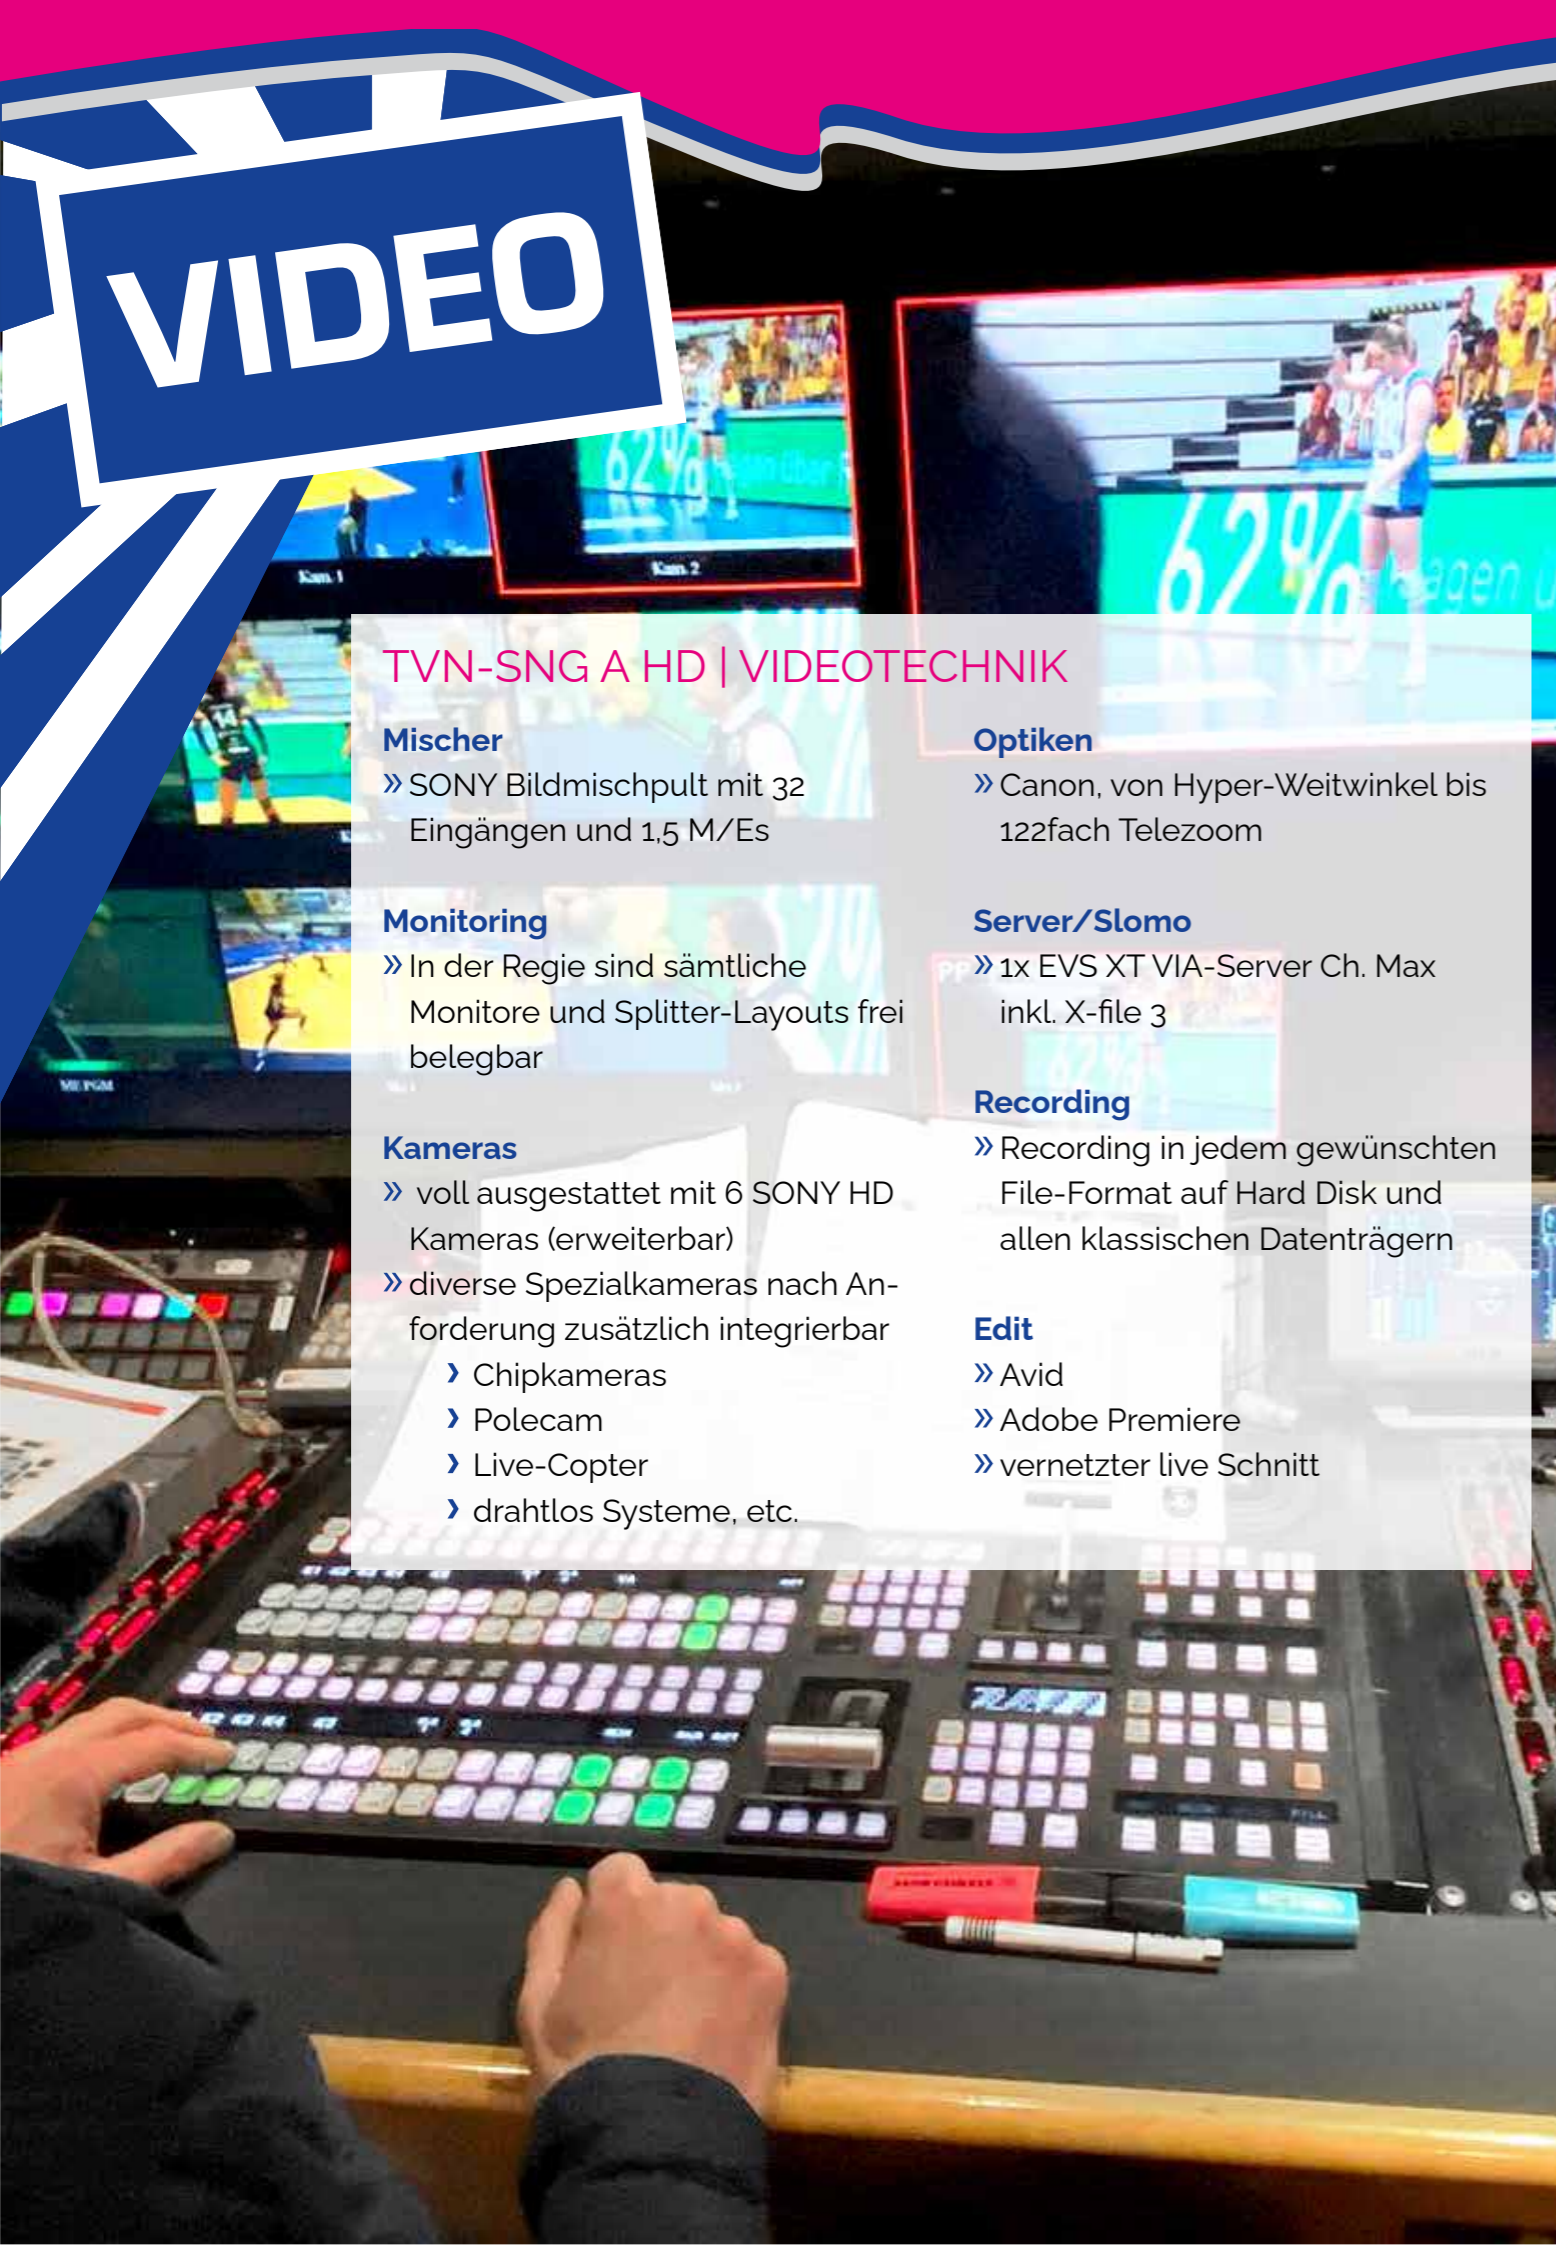

UP- & DOWNLINK-TECHNIK

TVN-SNG A HD | UP- UND DOWNLINK-TECHNIK

- » 1,9m SkyRay MAS KU-Band Diamond Antennensystem
- » redundante 750W HPA Verstärker mit integriertem Linearizer
- » Adtec MPEG4 Encoder und Decoder

- » TANDBERG RX1290 Multiformat IRD/Receiver inkl. Optionen
  - › MPEG2
  - › MPEG4 AVC
  - › AC3
  - › DVB-S2
  - › 4:4:4/4:2:2/4:2:0

www.tvn.de