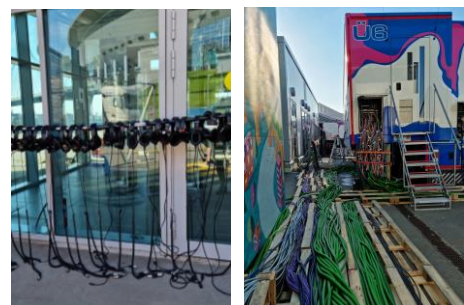

Die vier Produktionsfahrzeuge TVN-Ü6, TVN-Ü3 sowie deren Equipment-Trucks reisten auf dem Land- und Seeweg an, die rund 65-köpfige Crew per Direktflug. Zum Team gehört unter anderem Personal für die Ü-Wagen, Bild- und Tontechnik, den Aufbau und die Bedienung der insgesamt 43 Kameras während des Turniers. Für alle Beteiligten waren im Vorfeld umfangreiche Vorbereitungen zu treffen.

Das Produktionsteam der TVN MOBILE PRODUCTION hat den Aufbau im St. Petersburg-Stadion inzwischen fast abgeschlossen. Dabei wurden auf dem TV Compound allein zwischen den Ü-Wagen und dem Technical Operations Center etwa 1000 Kabelverbindungen gesteckt. Auch die 43 Kameras wurden in Position gebracht, darunter mehrere Hypermotion-Kameras, Spidercam und Helikopter-Kamera in UHD-HDR, Hintertor-Polecams sowie eine 180°-Beautykamera mit Vollformatsensor und Arri-Optik.